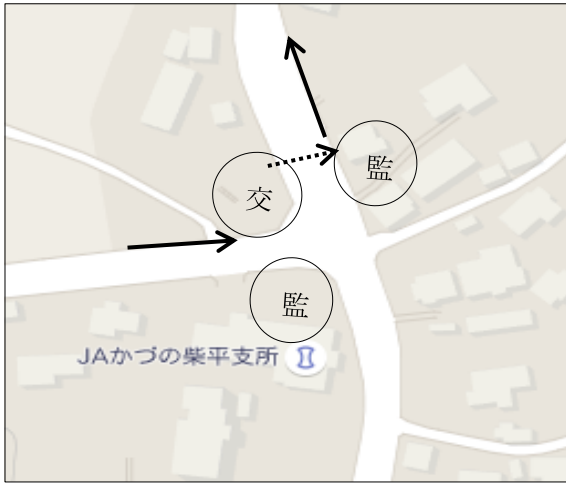

# 強歩大会 コースポイント図

監察員等配置図

交 → 交通指導隊

監 → P T A 等協力者

陣馬交差点周辺

浜田交差点周辺

前谷地区交差点周辺

花輪中道交差点周辺

鶴田交差点周辺

花輪北小学校入口周辺

花輪北小学校 第1 関門

東町ライスセンター周辺交差点

J A かつの柴平支所前

高市地区

花輪第二中学校前

元村・下モ館 (小平)

平元小前交差点

花輪 小又地区周辺交差点

寺坂地区周辺交差点

寺坂～申ヶ野

申ヶ野地区周辺

大湯ストーンサークル 第2 関門

ストーンサークル周辺交差点

腰廻交差点

腰廻交差点後の橋周辺

腰廻交差点後の登り坂（カーブ）

鹿角工業団地

鹿角工業団地後（三ノ丸自治会館）①

鹿角工業団地後（三ノ丸自治会館へ）②

毛馬内三ノ丸地区周辺

毛馬内下小路交差点

毛馬内駐在所前